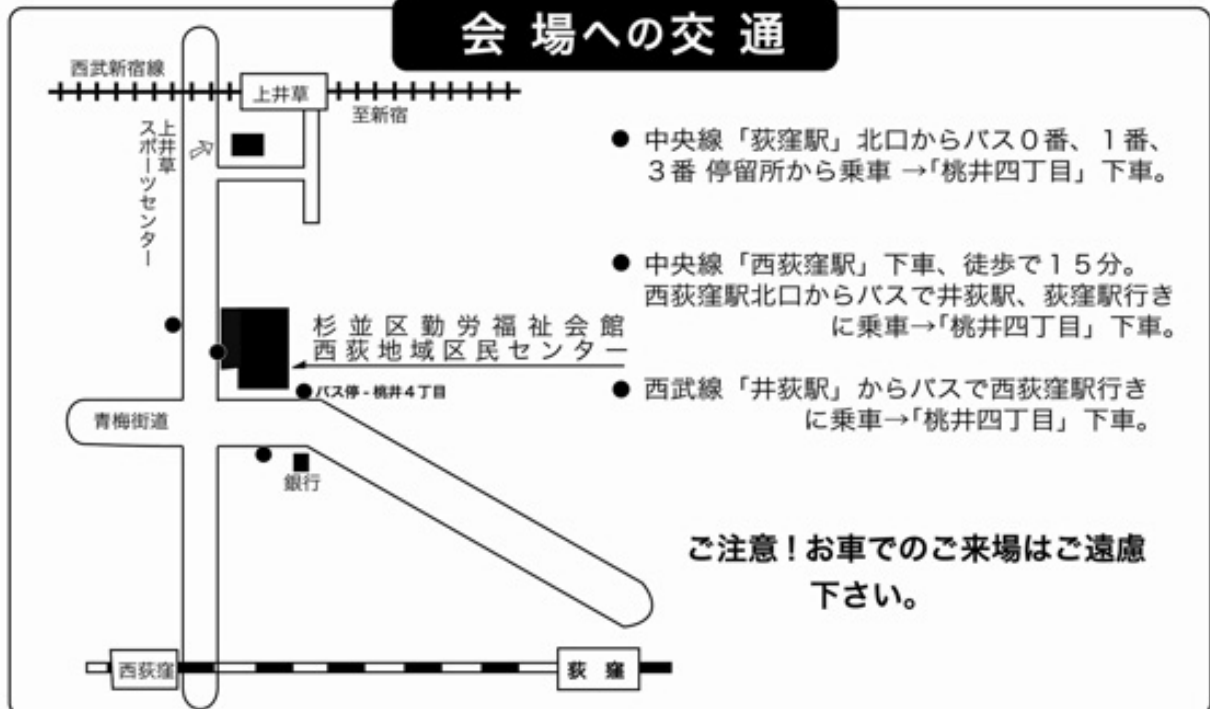

杉並稲門会・東京都23区支部カラオケ会 第125回記念祭

杉並稲門会カラオケ部会は、毎月1回の例会を重ねて10年6ヶ月を経過し、来年1月で125回目を迎えます。折しも、本年度は早稲田大学校友会創立125周年のお目出度い年でもあります。

これを記念して、当カラオケ会では第125回大会を早大校友会東京都23区支部とともに寿ぎ、盛大に開催したいと思います。多数の稲門会々員、ご家族、ご友人知人の皆様方のご参加を仰ぎ、楽しく、賑やかなひと時を過ごしたいと思います。これを機に大いに親睦を図り、歌にまつわる啓発を促し、更には杉並稲門会、校友会、並びに杉並区はじめ他区の発展の一助になればと願って、企画致しました。重ねて多数の皆様のご来聴ご来場を心からお待ち申し上げます。

実行委員長 杉並稲門会 会長 山田 實
副実行委員長 杉並稲門会 カラオケ部会長 前坂 靖弘
統括委員 カラオケ部会世話人
浅妻 暉雄 名取 義久 志柿 元啓

会場への交通

-----キトリセン-----

出演申込書 【締切：平成22年10月31日(日)必着】

曲名 _____ 歌手名 _____

歌のジャンル _____ キー _____ # _____ b _____

出演者名 (あなたのお名前) _____

住所〒 _____ Tel&Fax: _____

申込先：前坂靖弘 Fax 03-3392-4575 〒166-0016 杉並区成田西4-11-18

mail : y-maesaka@rstokyo.co.jp